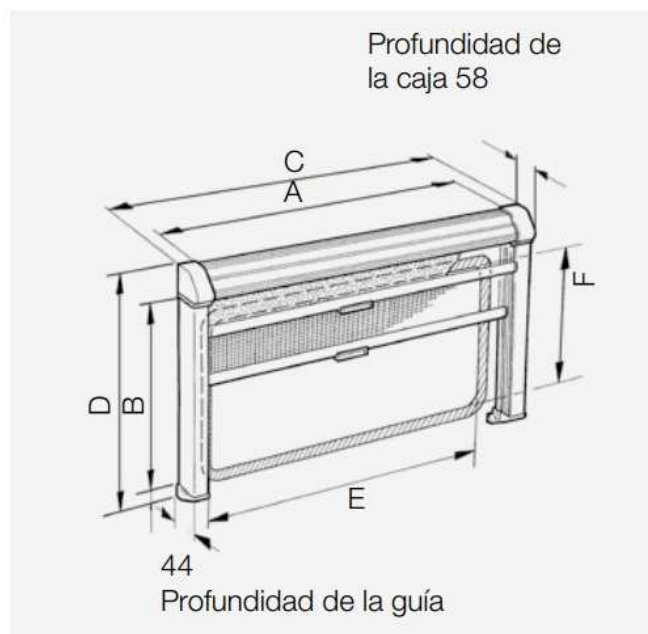

Dometic Rastrollo 3000

- A = anchura indicada en el pedido
- B = altura indicada en el pedido
- C = anchura total
- D = altura total
- E = anchura del vano de la ventana
- F = altura del vano de la ventana

Medida estándar

Medida estándar							blanco grisáceo	Blanco
Medida A (mm)	Medida B (mm)	Medida C (mm)	Medida D (mm)	Medida E (mm)	Medida F (mm)	Peso (kg)	Nº art.	Nº art.
335	345	354	439	275	285	1,0	-	9104109622
660	710	679	804	600	650	2,28	9104108376	9104108412
710	710	729	804	650	650	2,33	9104108377	9104108413
760	710	779	804	700	650	2,39	9104108378	9104108414
810	710	829	804	750	650	2,44	9104108379	9104108415
860	710	879	804	800	650	2,50	9104108380	9104108416
960	710	979	804	900	650	2,61	9104108381	9104108417
1060	710	1079	804	1000	650	2,71	9104108382	9104108418
1160	710	1179	804	1100	650	2,82	9104108383	9104108419
1260	710	1279	804	1200	650	2,93	9104108384	9104108420
1360	810	1379	904	1300	750	3,34	9104108385	9104108421
1460	810	1479	904	1400	750	3,45	9104108386	9104108422
1510	810	1529	904	1450	750	3,50	9104108387	9104108423
1560	810	1579	904	1500	750	3,56	9104108388	9104108424
1610	810	1629	904	1550	750	3,61	9104108389	9104108425
1660	810	1679	904	1600	750	3,67	9104108390	9104108426
1760	810	1779	904	1700	750	3,78	9104108391	9104108427